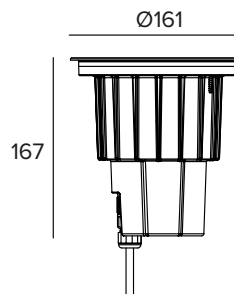

E015FLRRGWMXCCB | KEPLERO 160 Orientable RGBW Proyector compacto empotrable orientable equipado con fuentes LED RGBW

Los valores fotométricos del aparato se pueden consultar en las siguientes páginas

Los datos mostrados en el dibujo están expresados en mm.

Color y acabado: Copper bronze

Peso: 1,05Kg

Versión: CRISTAL ANTIDESLIZANTE

Grado de protección: IP66,IP67,IP68,IP69

Resistencia mecánica: IK10

CARACTERÍSTICAS ELÉCTRICAS

Alimentación con corriente constante, máx. 450mA por canal. Transformador remoto a solicitar por separado.